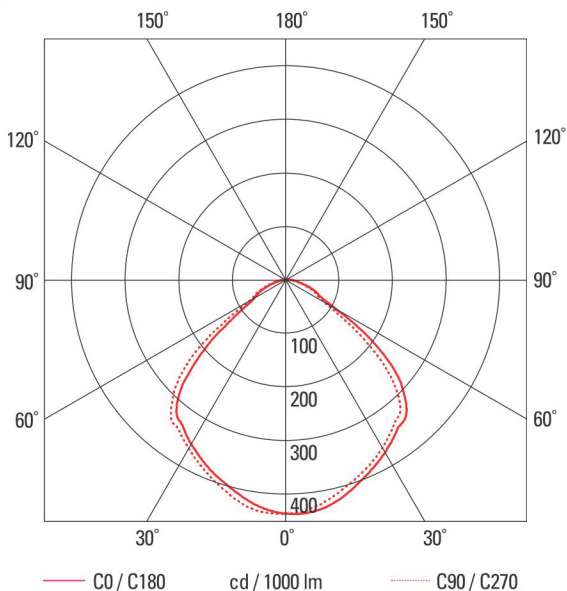

COTFD SERIES

Dimension

Technical Data

구분		SIE-COTFD-110	SIE-COTFD-120	SIE-COTFD-130	SIE-COTFD-140	SIE-COTFD-150
전기사양	소비전력 (W)	110W	120W	130W	140W	150W
	정격전압 (V)	220V	220V	220V	220V	220V
	역율 (%)	95이상	95이상	95이상	95이상	95이상
	전원효율 (%)	85이상	85이상	85이상	85이상	85이상
광사양	전광속 (lm)	11,000	12,000	13,000	14,000	15,000
	연색성 (CRI)	75이상				
	광효율 (lm/W)	100이상				
	색온도 (K)	5700K~6500K				
수명 (시간)		30,000이상				
사용주위온도(°C)		-20°C ~ +40°C				
방수등급		IP65				

Photometric Data

Description

- Body : Aluminium sheet
- Cover : Polycarbonate
- Gasket : Silicone gasket
- Bolts and screws : Stainless steel
- Coating : Epoxy coating