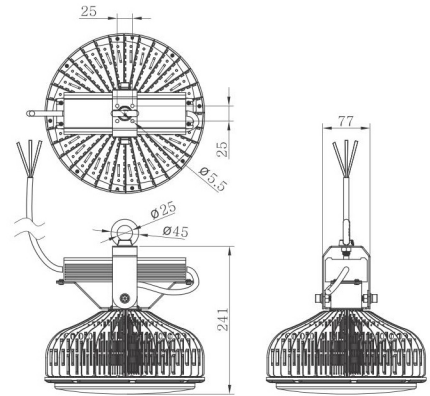

COTFD SERIES

Dimension

Technical Data

구분		SIE-COTFD-110	SIE-COTFD-120	SIE-COTFD-130	SIE-COTFD-140	SIE-COTFD-150
전기사양	소비전력 (W)	110W	120W	130W	140W	150W
	정격전압 (V)	220V	220V	220V	220V	220V
	역율 (%)	95이상	95이상	95이상	95이상	95이상
	전원효율 (%)	85이상	85이상	85이상	85이상	85이상
광사양	전광속 (lm)	11,000	12,000	13,000	14,000	15,000
	연색성 (CRI)	75이상				
	광효율 (lm/W)	100이상				
	색온도 (K)	5700K~6500K				
수명 (시간)		30,000이상				
사용주위온도(°C)		-20°C ~ +40°C				
방수등급		IP65				

Photometric Data

Description

- Body : Aluminium sheet
- Cover : Polycarbonate
- Gasket : Silicone gasket
- Bolts and screws : Stainless steel
- Coating : Epoxy coating