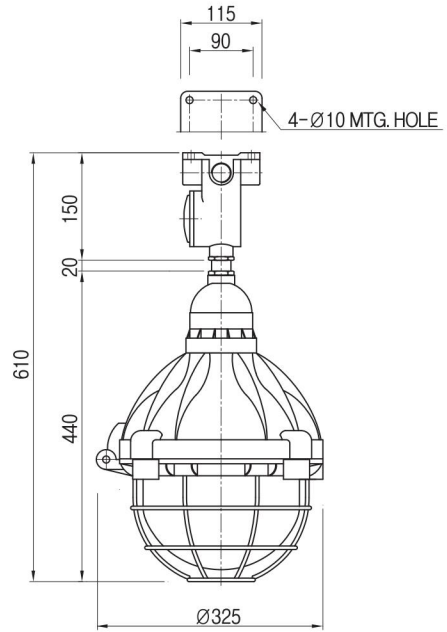

Features

- Hinged assembly allows the fixture to hang free during installation to permit the use of both hands when wiring.
- Easy installation and maintenance.
- Globe assembly is securely hinged to the body.
- Base of the body and the top of the globe holder have accurate tapered cylindrical surfaces and are secured by four socket head captive screw.

Ordering Number

LAMP	Watt	Ceiling	Pendant	40° Bracket	90° Bracket
Compact Fluorescent Lamp	45	SEBP-FAMEL-45-1	SEBP-FAMEL-45-2	SEBP-FAMEL-45-3	SEBP-FAMEL-45-4
	55	SEBP-FAMEL-55-1	SEBP-FAMEL-55-2	SEBP-FAMEL-55-3	SEBP-FAMEL-55-4
	65	SEBP-FAMEL-65-1	SEBP-FAMEL-65-2	SEBP-FAMEL-65-3	SEBP-FAMEL-65-4
	70	SEBP-FAMEL-70-1	SEBP-FAMEL-70-2	SEBP-FAMEL-70-3	SEBP-FAMEL-70-4
	75	SEBP-FAMEL-75-1	SEBP-FAMEL-75-2	SEBP-FAMEL-75-3	SEBP-FAMEL-75-4
	80	SEBP-FAMEL-80-1	SEBP-FAMEL-80-2	SEBP-FAMEL-80-3	SEBP-FAMEL-80-4
	100	SEBP-FAMEL-100-1	SEBP-FAMEL-100-2	SEBP-FAMEL-100-3	SEBP-FAMEL-100-4

Ordering Information

SEBP - FAM - EL - 100 - 1

* Entry Size : 1/2" / 3/4"

Photometric Data

SEBP-FAM-EL-80W

	C0	C90	C180
0°	87	87	87
10°	86	86	86
20°	91	91	91
30°	93	93	93
40°	94	94	94
50°	94	94	94
60°	94	94	94
70°	93	93	93
80°	90	90	90
90°	84	84	84
100°	76	76	76
110°	62	62	62
120°	45	45	45
130°	27	27	27
140°	10	10	10
150°	2	2	2
160°	2	2	2
170°	1	1	1
180°	0	0	0
	cd / 1000 lm		

Dimension

Ceiling Type

Pendant Type

Dimension

40. Bracket Type

90. Bracket Type