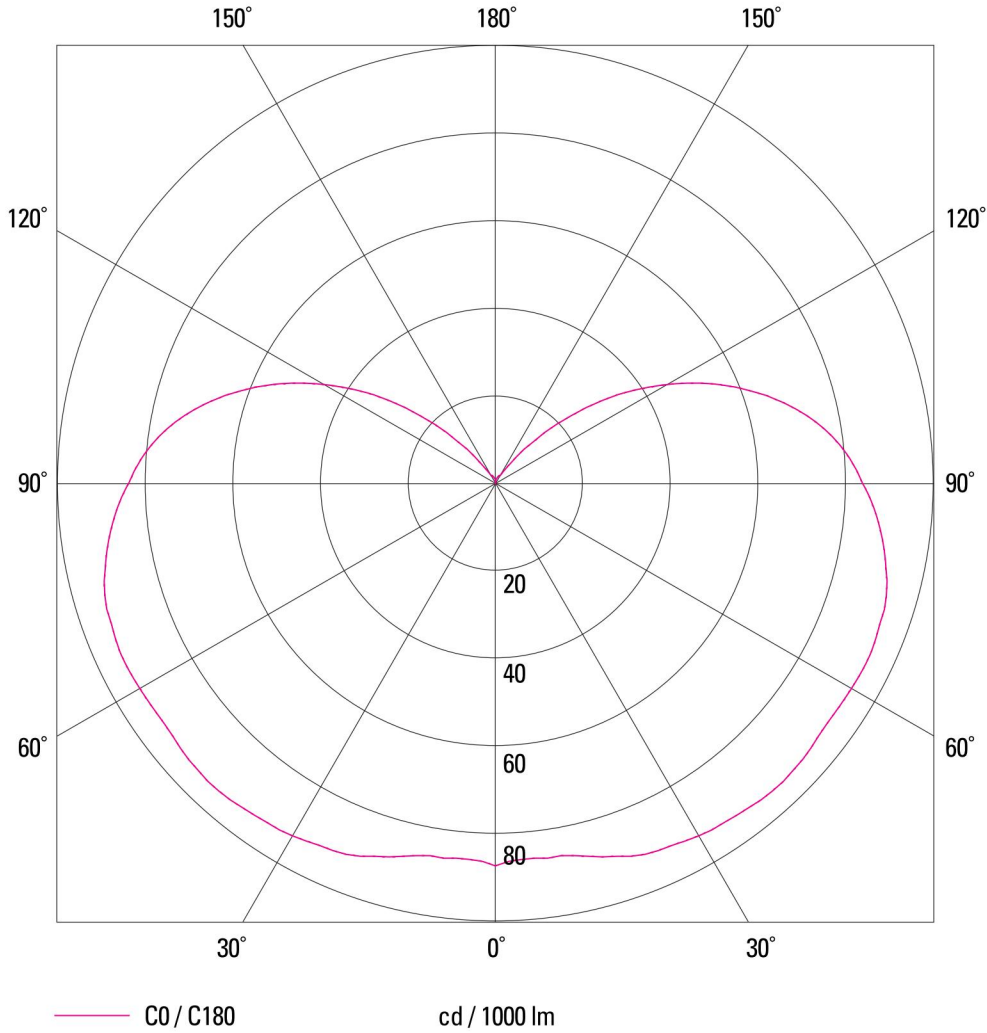

Ordering Information

SEBP - FAM - EL - 100 - 1

* Entry Size : 1/2" / 3/4"

Photometric Data

SEBP-FAM-EL-80W

	C0	C90	C180
0°	87	87	87
10°	86	86	86
20°	91	91	91
30°	93	93	93
40°	94	94	94
50°	94	94	94
60°	94	94	94
70°	93	93	93
80°	90	90	90
90°	84	84	84
100°	76	76	76
110°	62	62	62
120°	45	45	45
130°	27	27	27
140°	10	10	10
150°	2	2	2
160°	2	2	2
170°	1	1	1
180°	0	0	0
	cd / 1000 lm		