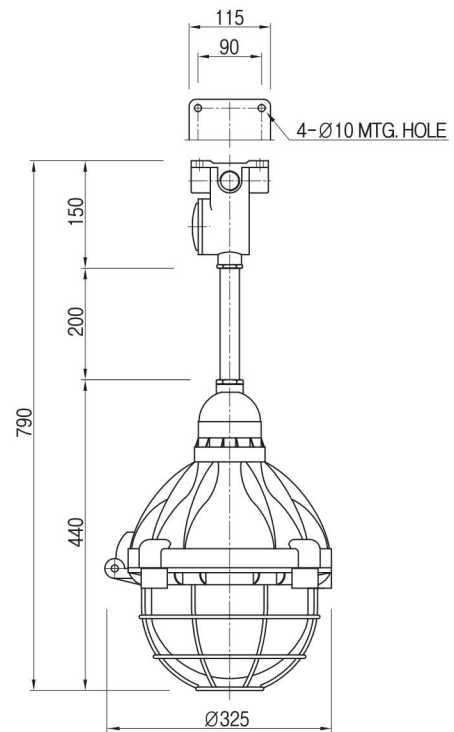

Features

- Hinged assembly allows the fixture to hang free during installation to permit the use of both hands when wiring.
- Easy installation and maintenance.
- Globe assembly is securely hinged to the body.
- Base of the body and the top of the globe holder have accurate tapered cylindrical surfaces and are secured by four socket head captive screw.

Ordering Number

LAMP	Watt	Ceiling	Pendant	40° Bracket	90° Bracket
Compact Fluorescent Lamp	45	SEBP-FAMEL-45-1	SEBP-FAMEL-45-2	SEBP-FAMEL-45-3	SEBP-FAMEL-45-4
	55	SEBP-FAMEL-55-1	SEBP-FAMEL-55-2	SEBP-FAMEL-55-3	SEBP-FAMEL-55-4
	65	SEBP-FAMEL-65-1	SEBP-FAMEL-65-2	SEBP-FAMEL-65-3	SEBP-FAMEL-65-4
	70	SEBP-FAMEL-70-1	SEBP-FAMEL-70-2	SEBP-FAMEL-70-3	SEBP-FAMEL-70-4
	75	SEBP-FAMEL-75-1	SEBP-FAMEL-75-2	SEBP-FAMEL-75-3	SEBP-FAMEL-75-4
	80	SEBP-FAMEL-80-1	SEBP-FAMEL-80-2	SEBP-FAMEL-80-3	SEBP-FAMEL-80-4
	100	SEBP-FAMEL-100-1	SEBP-FAMEL-100-2	SEBP-FAMEL-100-3	SEBP-FAMEL-100-4

Ordering Information

SEBP - FAM - EL - 100 - 1

* Entry Size : 1/2" / 3/4"

Photometric Data

SEBP-FAM-EL-80W

	C0	C90	C180
0°	87	87	87
10°	86	86	86
20°	91	91	91
30°	93	93	93
40°	94	94	94
50°	94	94	94
60°	94	94	94
70°	93	93	93
80°	90	90	90
90°	84	84	84
100°	76	76	76
110°	62	62	62
120°	45	45	45
130°	27	27	27
140°	10	10	10
150°	2	2	2
160°	2	2	2
170°	1	1	1
180°	0	0	0
	cd / 1000 lm		

Dimension

Ceiling Type

Pendant Type

Dimension

40. Bracket Type

90. Bracket Type