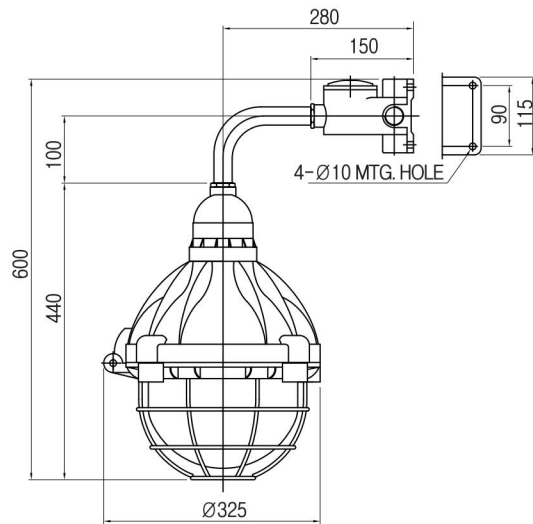

Features

- Hinged assembly allows the fixture to hang free during installation to permit the use of both hands when wiring.
- Easy installation and maintenance.
- Globe assembly is securely hinged to the body.
- Base of the body and the top of the globe holder have accurate tapered cylindrical surfaces and are secured by four socket head captive screw.

Ordering Number

LAMP	Watt	Ceiling	Pendant	40° Bracket	90° Bracket
Compact Fluorescent Lamp	45	SEBP-FAMEL-45-1	SEBP-FAMEL-45-2	SEBP-FAMEL-45-3	SEBP-FAMEL-45-4
	55	SEBP-FAMEL-55-1	SEBP-FAMEL-55-2	SEBP-FAMEL-55-3	SEBP-FAMEL-55-4
	65	SEBP-FAMEL-65-1	SEBP-FAMEL-65-2	SEBP-FAMEL-65-3	SEBP-FAMEL-65-4
	70	SEBP-FAMEL-70-1	SEBP-FAMEL-70-2	SEBP-FAMEL-70-3	SEBP-FAMEL-70-4
	75	SEBP-FAMEL-75-1	SEBP-FAMEL-75-2	SEBP-FAMEL-75-3	SEBP-FAMEL-75-4
	80	SEBP-FAMEL-80-1	SEBP-FAMEL-80-2	SEBP-FAMEL-80-3	SEBP-FAMEL-80-4
	100	SEBP-FAMEL-100-1	SEBP-FAMEL-100-2	SEBP-FAMEL-100-3	SEBP-FAMEL-100-4

Ordering Information

SEBP - FAM - EL - 100 - 1

* Entry Size : 1/2" / 3/4"

Photometric Data

SEBP-FAM-EL-80W

	C0	C90	C180
0°	87	87	87
10°	86	86	86
20°	91	91	91
30°	93	93	93
40°	94	94	94
50°	94	94	94
60°	94	94	94
70°	93	93	93
80°	90	90	90
90°	84	84	84
100°	76	76	76
110°	62	62	62
120°	45	45	45
130°	27	27	27
140°	10	10	10
150°	2	2	2
160°	2	2	2
170°	1	1	1
180°	0	0	0
	cd / 1000 lm		

Dimension

Ceiling Type

Pendant Type

Dimension

40. Bracket Type

90. Bracket Type