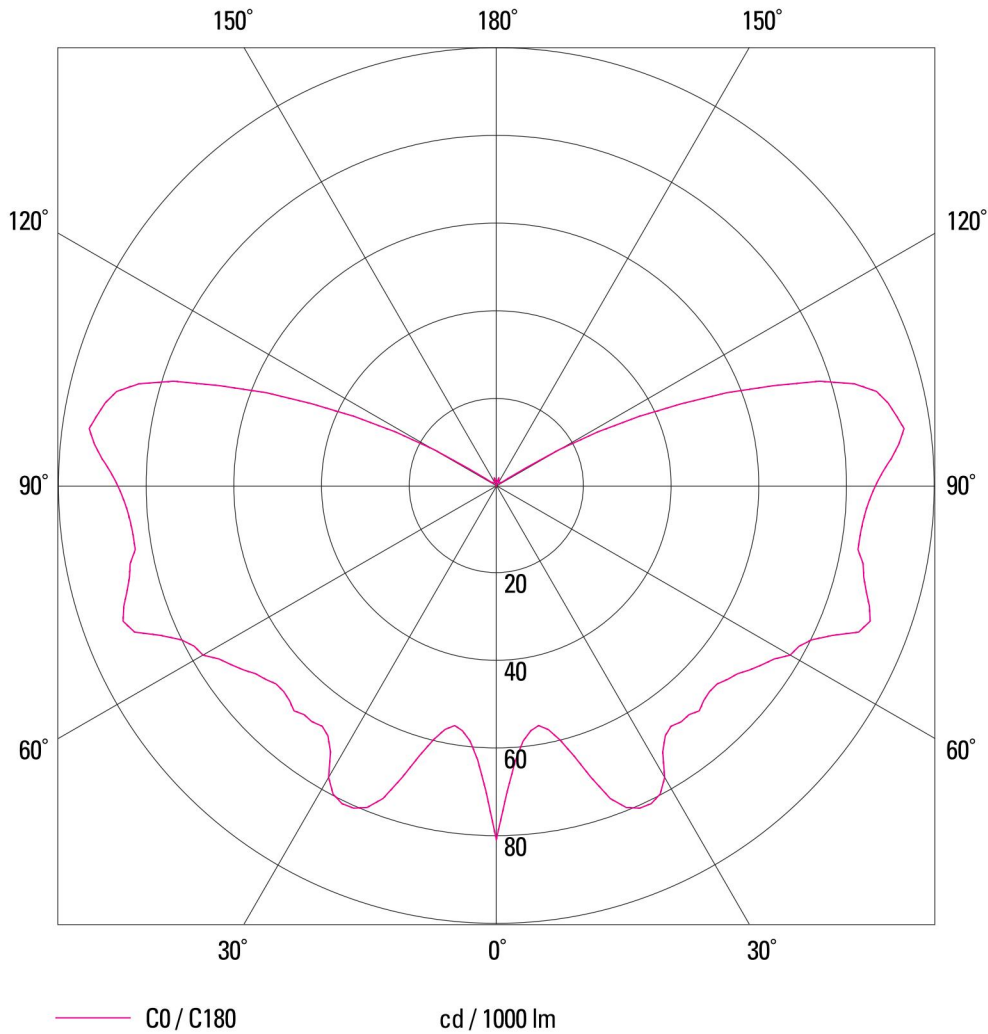

Ordering Information

SEBP - VML - IL - 100 - 1

* Entry Size : 1/2" / 3/4" / 1"

Photometric Data

SEBP-VML-IL-200W

	C0	C90	C180
0°	81	81	81
10°	56	56	56
20°	76	76	76
30°	77	77	77
40°	68	68	68
50°	69	69	69
60°	77	77	77
70°	91	91	91
80°	84	84	84
90°	86	86	86
100°	93	93	93
110°	67	67	67
120°	17	17	17
130°	1	1	1
140°	1	1	1
150°	1	1	1
160°	2	2	2
170°	1	1	1
180°	0	0	0
	cd / 1000 lm		