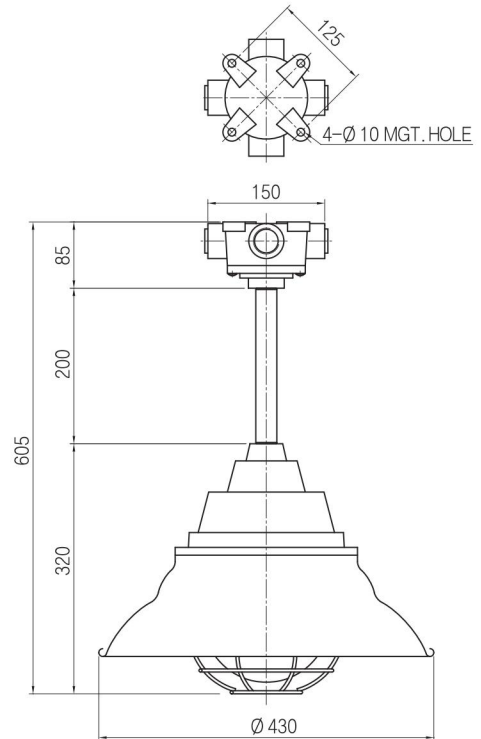

Ordering Number

LAMP	Watt	Ceiling	Pendant	40° Bracket	90° Bracket
Incandescent Lamp	100	SEBP-VMLIL-100-1	SEBP-VMLIL-100-2	SEBP-VMLIL-100-3	SEBP-VMLIL-100-4
	200	SEBP-VMLIL-200-1	SEBP-VMLIL-200-2	SEBP-VMLIL-200-3	SEBP-VMLIL-200-4
	300	SEBP-VMLIL-300-1	SEBP-VMLIL-300-2	SEBP-VMLIL-300-3	SEBP-VMLIL-300-4
Compact Fluorescent Lamp	45	SEBP-VML-EL45-1	SEBP-VMLEL-45-2	SEBP-VMLEL-45-3	SEBP-VMLEL-45-4
	55	SEBP-VML-EL55-1	SEBP-VMLEL-55-2	SEBP-VMLEL-55-3	SEBP-VMLEL-55-4
	75	SEBP-VML-EL75-1	SEBP-VMLEL-75-2	SEBP-VMLEL-75-3	SEBP-VMLEL-75-4

Ordering Information

SEBP - VML - IL - 100 - 1

* Entry Size : 1/2" / 3/4" / 1"

Photometric Data

SEBP-VML-IL-200W

	C0	C90	C180
0°	81	81	81
10°	56	56	56
20°	76	76	76
30°	77	77	77
40°	68	68	68
50°	69	69	69
60°	77	77	77
70°	91	91	91
80°	84	84	84
90°	86	86	86
100°	93	93	93
110°	67	67	67
120°	17	17	17
130°	1	1	1
140°	1	1	1
150°	1	1	1
160°	2	2	2
170°	1	1	1
180°	0	0	0
	cd / 1000 lm		

Dimension

Ceiling Type

Pendant Type

Dimension

40. Bracket Type

90. Bracket Type