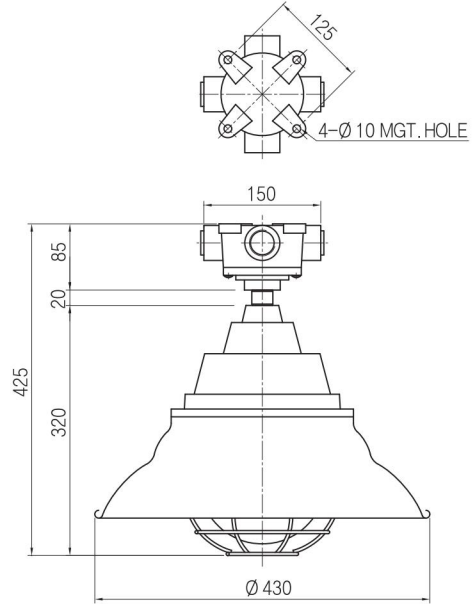

Ordering Number

LAMP	Watt	Ceiling	Pendant	40° Bracket	90° Bracket
Incandescent Lamp	100	SEBP-VMLIL-100-1	SEBP-VMLIL-100-2	SEBP-VMLIL-100-3	SEBP-VMLIL-100-4
	200	SEBP-VMLIL-200-1	SEBP-VMLIL-200-2	SEBP-VMLIL-200-3	SEBP-VMLIL-200-4
	300	SEBP-VMLIL-300-1	SEBP-VMLIL-300-2	SEBP-VMLIL-300-3	SEBP-VMLIL-300-4
Compact Fluorescent Lamp	45	SEBP-VML-EL45-1	SEBP-VMLEL-45-2	SEBP-VMLEL-45-3	SEBP-VMLEL-45-4
	55	SEBP-VML-EL55-1	SEBP-VMLEL-55-2	SEBP-VMLEL-55-3	SEBP-VMLEL-55-4
	75	SEBP-VML-EL75-1	SEBP-VMLEL-75-2	SEBP-VMLEL-75-3	SEBP-VMLEL-75-4

Ordering Information

SEBP - VML - IL - 100 - 1

* Entry Size : 1/2" / 3/4" / 1"

Photometric Data

SEBP-VML-IL-200W

	C0	C90	C180
0°	81	81	81
10°	56	56	56
20°	76	76	76
30°	77	77	77
40°	68	68	68
50°	69	69	69
60°	77	77	77
70°	91	91	91
80°	84	84	84
90°	86	86	86
100°	93	93	93
110°	67	67	67
120°	17	17	17
130°	1	1	1
140°	1	1	1
150°	1	1	1
160°	2	2	2
170°	1	1	1
180°	0	0	0
	cd / 1000 lm		

Dimension

Ceiling Type

Pendant Type

Dimension

40. Bracket Type

90. Bracket Type