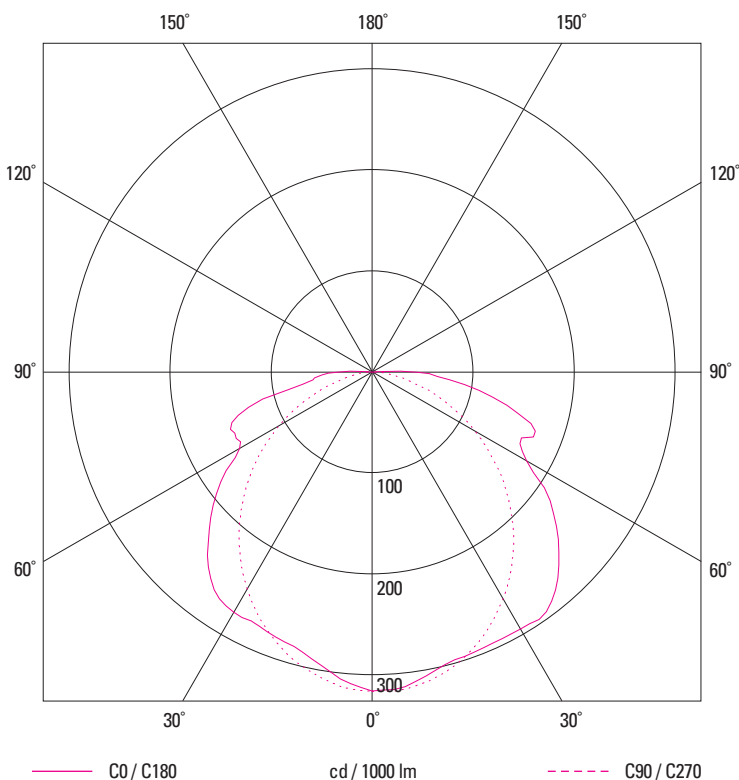

Ordering Number

LAMP	Watt	Ceiling
LED TUBE	22W X 1	SEBP-NFL-221
	22W X 2	SEBP-NFL-222
	24W X 1	SEBP-NFL-241
	24W X 2	SEBP-NFL-242

Weight

Miunting Type	Catalog No.	Weight
Ceiling Type	SEBP-NFL242	14.0KG

Dimension

Photometric Data

	C0	C90	C180
0°	316	316	316
5°	314	316	307
10°	305	311	294
15°	297	303	284
20°	295	291	279
25°	293	276	275
30°	293	259	274
35°	295	239	269
40°	282	217	252
45°	261	194	229
50°	238	170	205
55°	212	144	180
60°	177	118	152
65°	161	92	150
70°	172	67	148
75°	144	43	120
80°	107	23	70
85°	71	11	54
90°	44	1	34
	cd / 1000 lm		